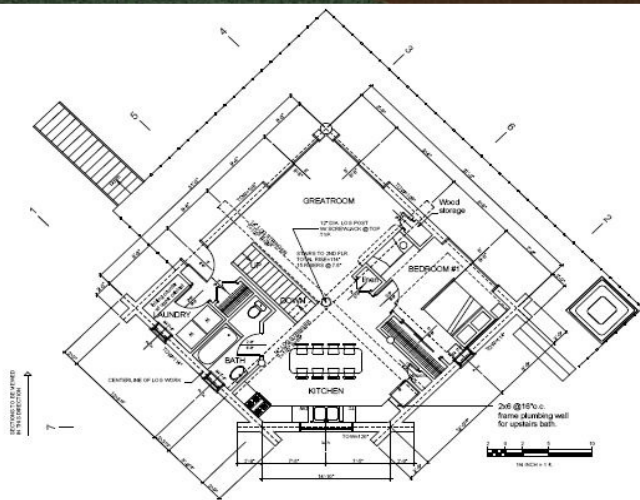

DUFFEE

136 m²

V ceno je vključeno naslednje:

- ročno obdelana debela kanadske rdeče cedre, 33 cm povprečnega premera
- precni trami (narejeni iz ročno obdelanih debel kanadske rdeče cedre), za podporo galerije in strehe
- zapahi, zavoji, matice, vsedalni zavijalci
- gumijasta pena za tesnilo med hlodi
- proti UV zarcna zascita lesa
- PHYTO sanitarna inspekcija

Po naročilu lahko dodamo naslednje ročno obdelane detailje iz rdeče cedre:

- stopnice (cena stopnic je od E3500 - 5000 odvisno od dizajna)
- stopnišni podest (približno E2000)
- ograja brez ograjnih vretenc (približno E300 za par)
- ograjna vretenca za stopnice in za balkonske ograje (E140 na meter)
- precni trami za podporo terase
- garazo