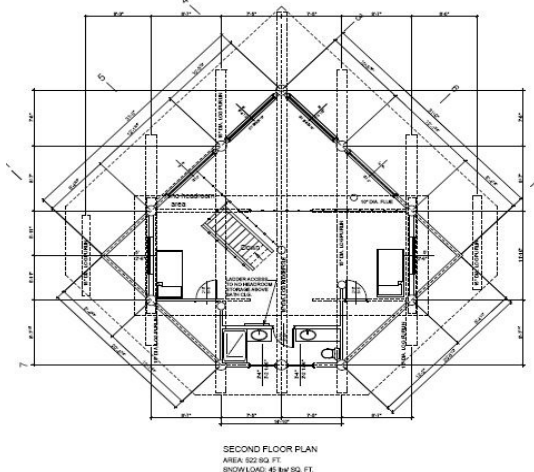

DUFFEE

136 m²

V ceno je vključeno naslednje:

- ročno obdelana debela kanadske rdeče cedre, 33 cm povprečnega premera
- precni trami (narejeni iz ročno obdelanih debel kanadske rdeče cedre), za podporo galerije in strehe
- zapahi, zavoji, matice, vsedalni zavijalci
- gumijasta pena za tesnilo med hlodi
- proti UV zarcna zascita lesa
- PHYTO sanitarna inspekcija

Po naročilu lahko dodamo naslednje ročno obdelane detailje iz rdeče cedre:

- stopnice (cena stopnic je od E3500 - 5000 odvisno od dizajna)
- stopnišni podest (približno E2000)
- ograja brez ograjnih vretenc (približno E300 za par)
- ograjna vretenca za stopnice in za balkonske ograje (E140 na meter)
- precni trami za podporo terase
- garazo